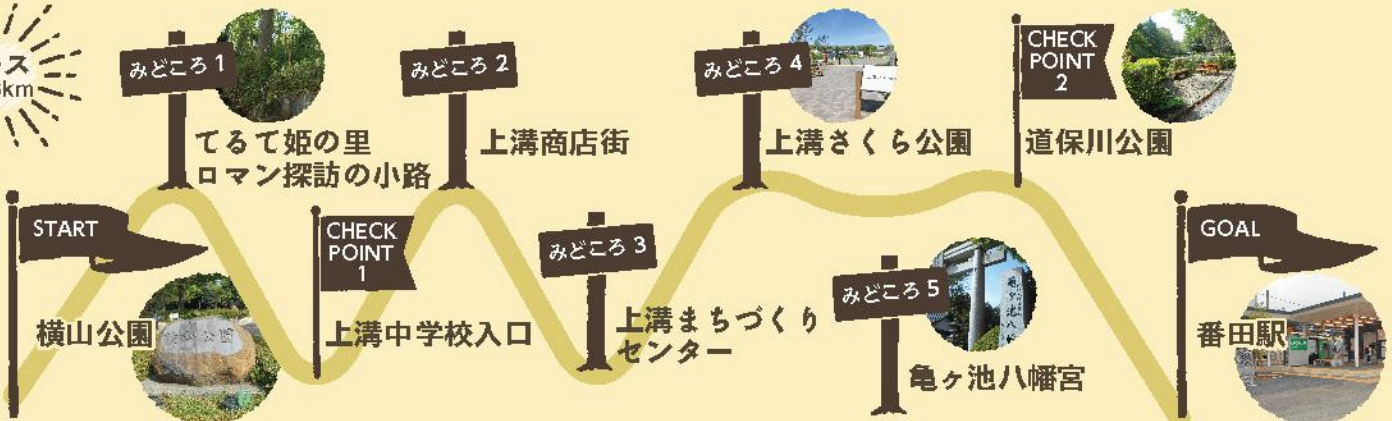

平成30年度
相模線沿線

ハイキング

～相模原コース～

平成30年10月13日(土)開催
横山公園スタート ※雨天中止 参加費無料

さがみんとSCさがみはらの選手(横山公園)

開催日

平成30年10月13日(土) ※雨天中止
 (雨天中止の判断について)

- 開催時間中の予測が次のいずれかによる場合は中止とします。
 - ・天気予報で降水確率が50%を超える。
 - ・ポイント予測で1時間降水量が10mmを超える。
- 中止の確認は10月12日(金)午後2時以降に相模原市ホームページをご覧くださいか、相模原市コールセンター「おしえてコール相模原」(Tel.042-770-7777) 又は、下記担当課へお問合せください。

受付・スタート

場所：横山公園さがみはらグリーンプール前の受付テント
 【最寄り駅 JR相模線上溝駅】
 時間：午前9時30分から午前10時30分まで (受付終了後、各自出発)

定員・参加費

800人 (先着順)、参加費無料

ゴール

JR相模線番田駅 (午後2時までにゴールしてください。)

お申込み・お問合せ

下記担当課へ電話、FAX、Eメール、相模原市ホームページ電子申請により、代表者の氏名(よみがな)、住所、電話番号、参加人数をお知らせください。